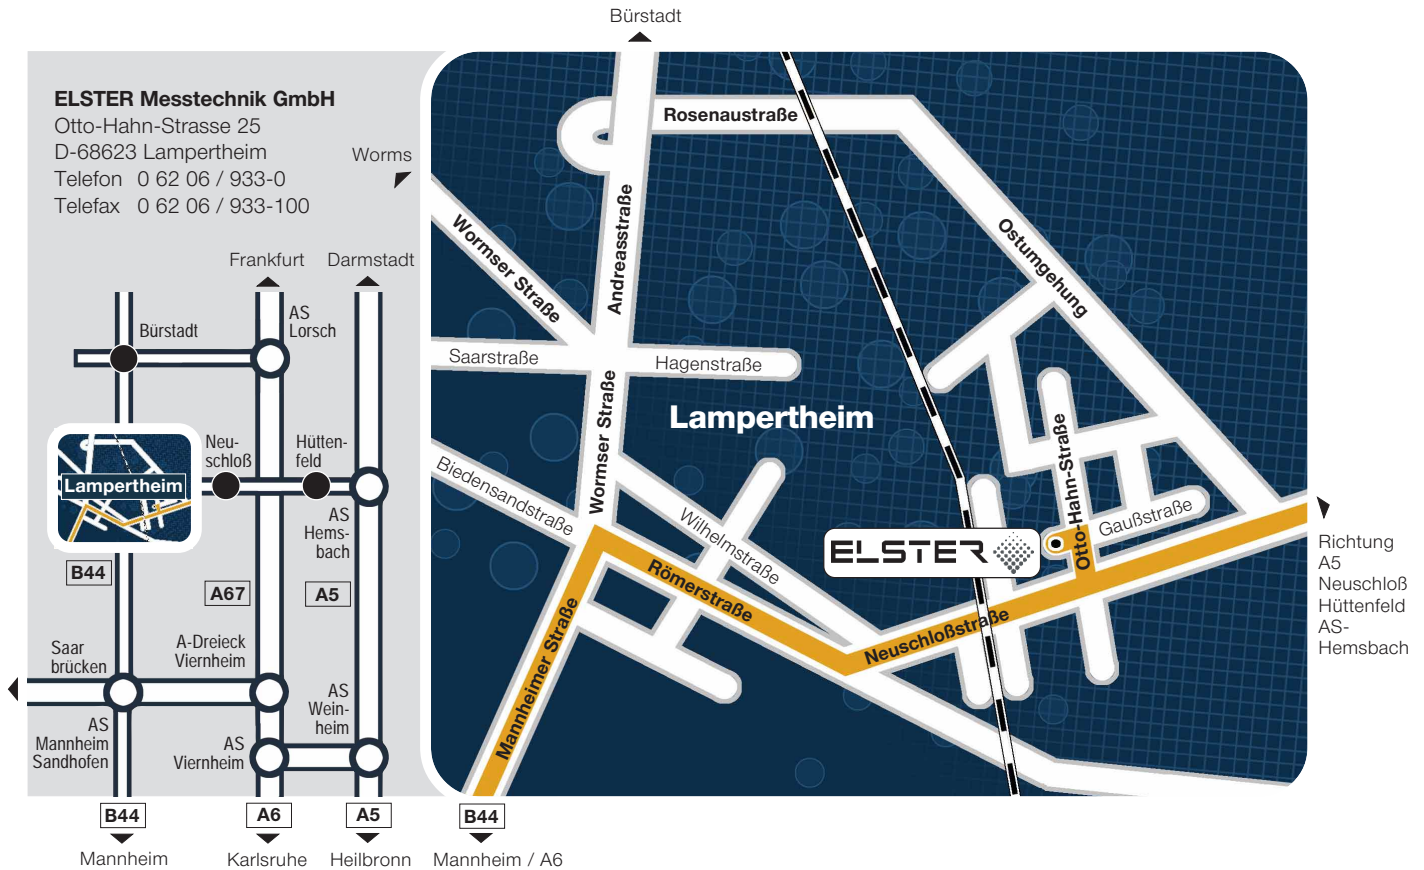

So finden sie uns!

- ✘ Autobahn A5 Abfahrt Hemsbach / Lampertheim.
- ✘ Richtung Lampertheim, über Hüttenfeld und Neuschloß (ca. 9 km).
- ✘ In Lampertheim an der ersten Ampelkreuzung rechts.
- ✘ Dort sieht man bereits den hohen Wasserturm.
- ✘ Vor der Firma befindet sich ein Kundenparkplatz.