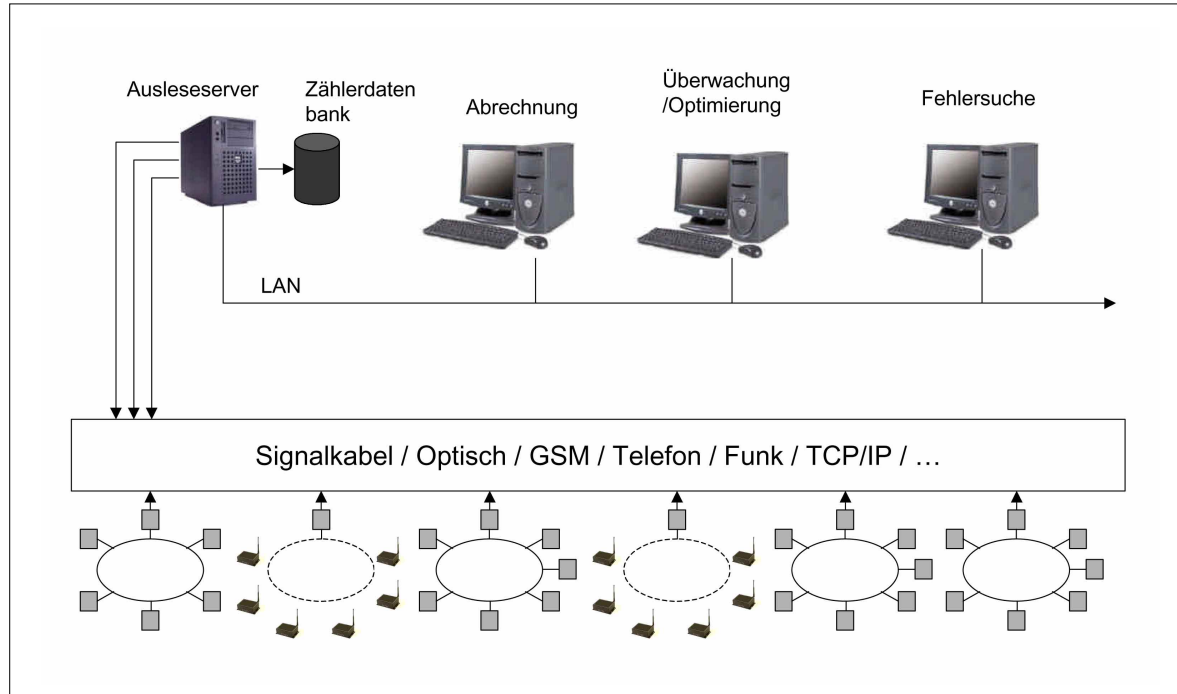

AMR Automatic Meter Reading

Zählerdatenfernauslesung

Neu

Mcom für Windows 3.0

Eine leistungsstarke Software für die automatische Zählerfernauslesung

- ✗ 32-Bit-Design (Windows® NT 4, 2000 und XP).
- ✗ Client Server Betrieb (TCP/IP).
- ✗ Parallele Kommunikation möglich.
- ✗ Einsatz von mehreren Ausleseservern möglich.
- ✗ Unterstützung von MS SQL-Server, MS Access und Oracle.
- ✗ Umfangreiche Berichterstattung.
- ✗ Überwachung.
- ✗ Alarm- und Ereignislogger.
- ✗ Alarm über eMail und SMS.
- ✗ Graphische Benutzerschnittstelle.
- ✗ Unterschiedliche Berechtigungen für unterschiedliche Anwender.
- ✗ Modularer Aufbau für eine einfache Aktualisierung (Upgrade).